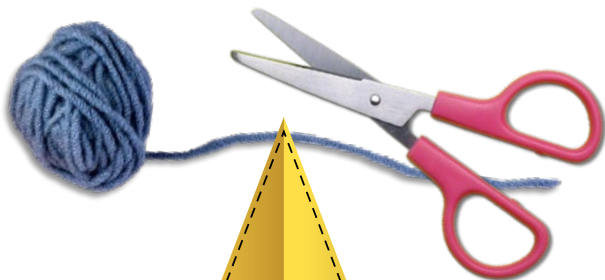

## Fabrique une étoile

L'étoile est très présente dans les films du programme *Entre Ciel et Terre*.

Nous te proposons de fabriquer une étoile que tu pourras ensuite utiliser comme mobile.

### Matériel nécessaire :

- Ce flyer
- Une paire de ciseaux
- De la laine de couleur

### Les étapes

1. Découpe l'étoile ci-contre en suivant les pointillés.
2. Fais un trou au centre.
3. Passe la laine dans le trou, fais un tour autour de l'étoile puis noue-la.
4. Passe la laine tout autour de l'étoile, dans tous les sens, pour la recouvrir.
5. Fais un nœud au bout d'une branche de l'étoile et suspends-la pour en faire un mobile.